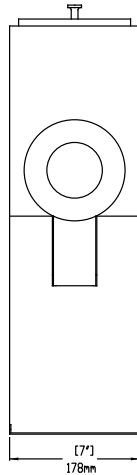

Constructie

- Compacte afmetingen voor plaatsing op een werkblad.
- Krachtige 1/2 pk motor met thermische beveiliging.
- Aan/uit schakelaar.
- Ruimtebesparend ontwerp, slechts 18 cm breed.

Goedkeuring _____

Front aanzicht

Zij aanzicht

Boven aanzicht

Elektra

Voltage	
600656 (E810)	230 V/1N ph/50 Hz
Elektrisch max. vermogen	0.8 kW
Stekker type	CE-SCHUKO

Algemene gegevens

Externe afmetingen, lengte	178 mm
Externe afmetingen, breedte	356 mm
Externe afmetingen, hoogte	559 mm
Gewicht, netto	17 kg