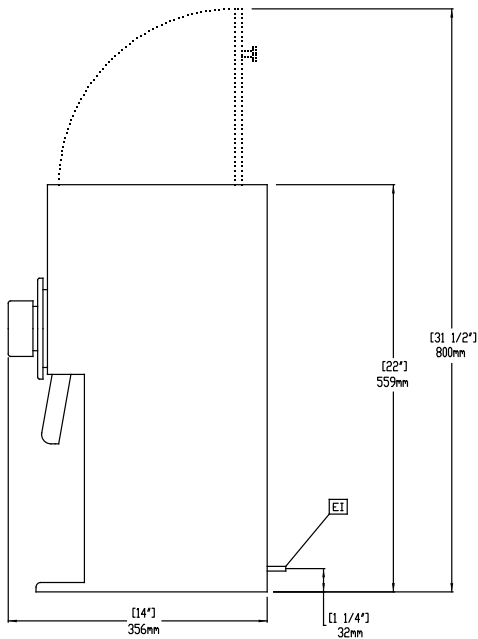

Constructie

- Compacte afmetingen voor plaatsing op een werkblad.
- Krachtige 1/2 pk motor met thermische beveiliging.
- Aan/uit schakelaar.
- Ruimtebesparend ontwerp, slechts 18 cm breed.

Goedkeuring _____

Front aanzicht

Zij aanzicht

Boven aanzicht

Elektra

Voltage	
600656 (E810)	230 V/1N ph/50 Hz
Elektrisch max. vermogen	0.8 kW
Stekker type	CE-SCHUKO

Algemene gegevens

Externe afmetingen, lengte	178 mm
Externe afmetingen, breedte	356 mm
Externe afmetingen, hoogte	559 mm
Gewicht, netto	17 kg